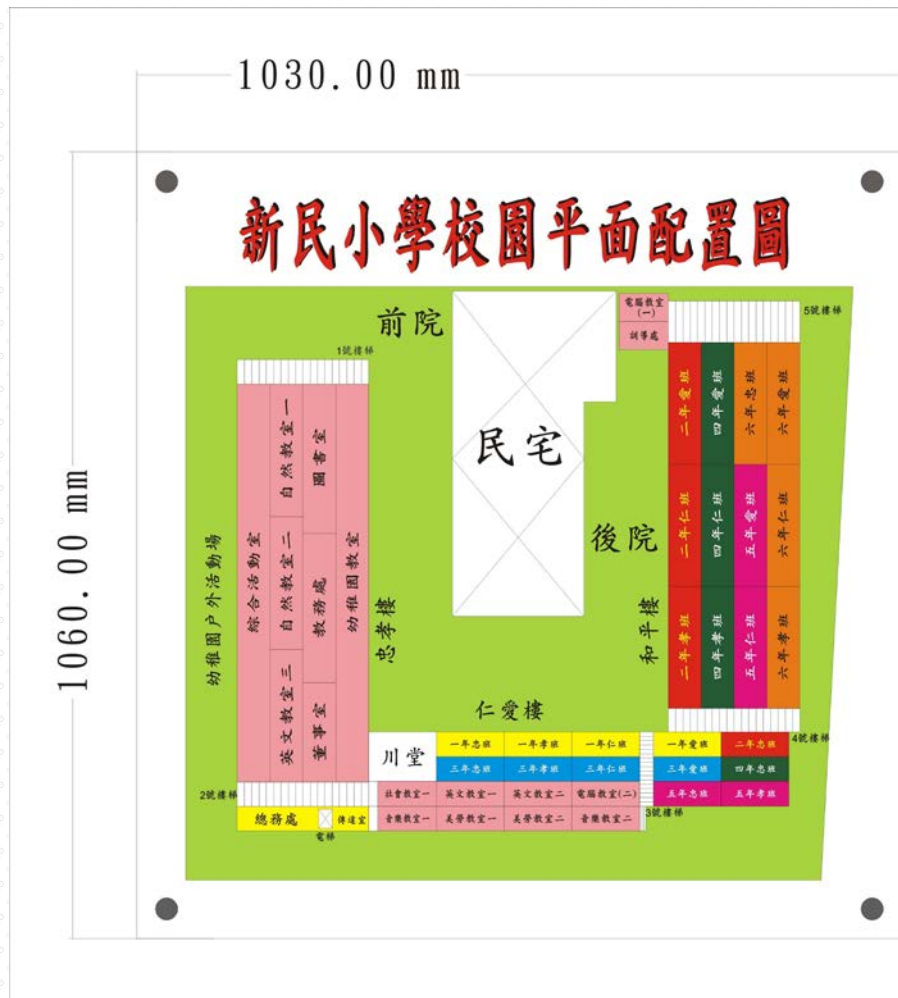

# 臺北市私立新民小學校園無障礙設施

## 校園平面圖